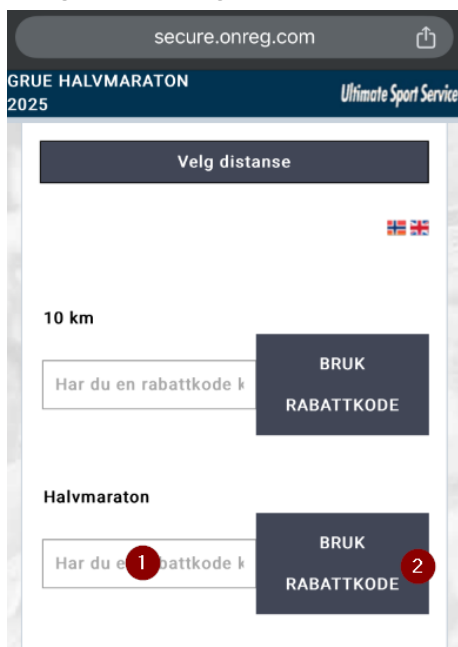

Slik melder du deg på med Voucherkode

1. Gå til <https://gruelopene.no> og gå til påmelding på løpet du skal være med på.
2. Trykk på «GÅ TIL PÅMELDING»

3. Fyll inn voucherkode du har fått i rabattkodefeltet (1) for distansen du skal melde deg på og trykk på «BRUK RABATTKODE»